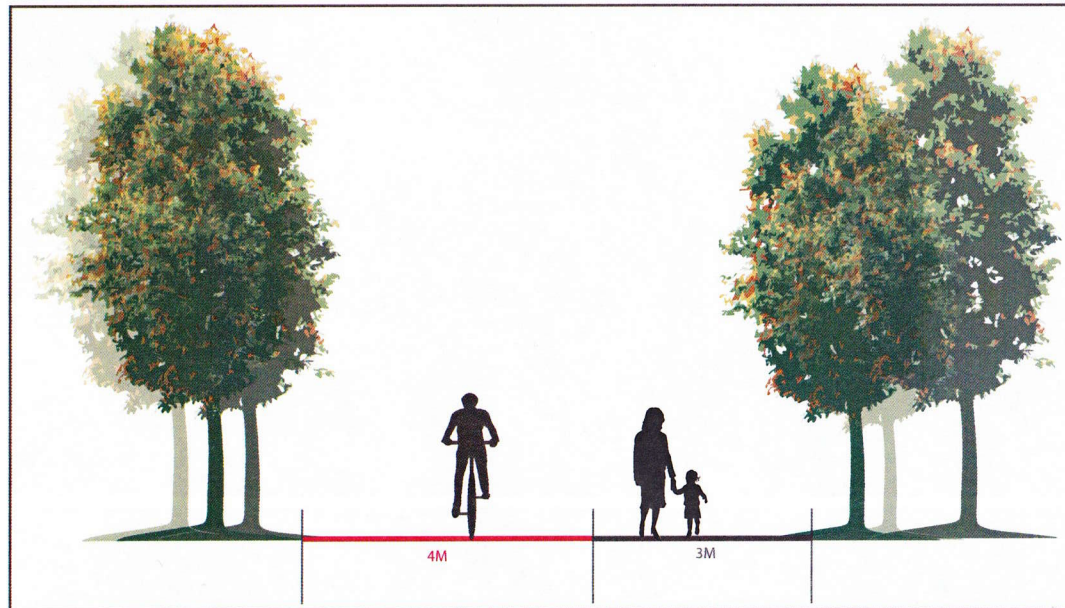

GAASPERPLAS

30-04-2015

GAASPERPLASRONDJE

GAASPERPLASRONDJE
fiets- voetpad gesplitst

AMSTERDAM OPEN AIR
LOCATIE

GAASPERPLAS

30-04-2015

DOORSNEDE FIETS- WANDELROUTE

GAASPERPLAS

30-04-2015

GAASPERPLASRONDJE
voorkeur 3

Foto 1

GAASPERPLASRONDJE

GAASPERPLAS

30-04-2015

DOORSNEDE FIETS- WANDELROUTE